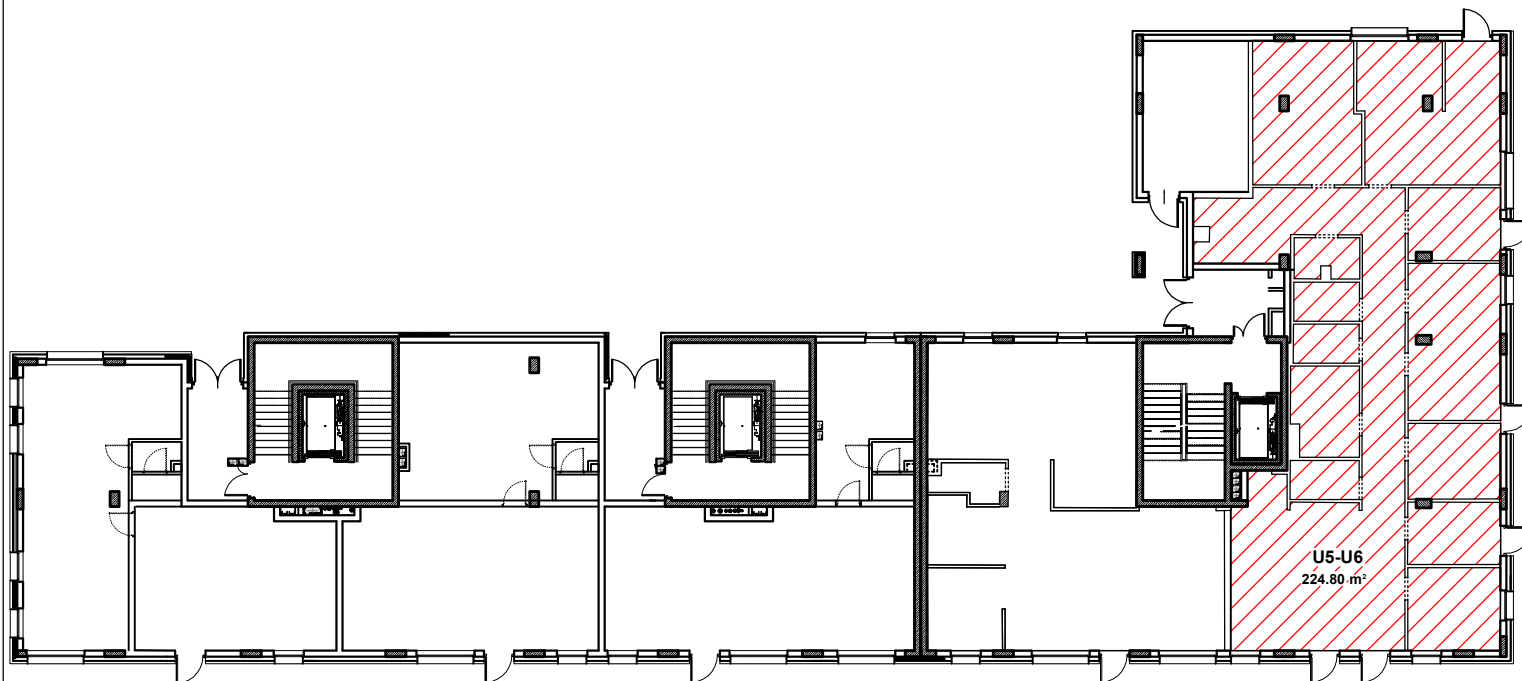

INWENTARYZACJA POWIERZCHNI LOKALU USŁUGOWEGO U5-U6

AWANGARDA
PROFBUD

PROFBUD UL. OBOZOWA 57, WARSZAWA

Szkic orientacyjny:

LOKAL USŁUGOWY U5-U6
UL. WALDORFFA 41, WARSZAWA

BUDYNEK D KONDYGNACJA 1

NUMER USŁUGI: U5-U6

224.80 m²

pow. użytkowa usługi

NR	POMIESZCZENIE	POWIERZCHNIA [m ²]
1	Powierzchnia usługowa	224.80

UWAGA: Pomiary powierzchni wykonano w oparciu o normę PN_ISO 9836:1997

SKALA 1:300

 **WEKTOR**

mgr inż. **Mariusz Józwiak**
01-840 Warszawa, al. Reymonta 21/319
e-mail: biuro.wektor@wp.pl
tel. 501 758 098